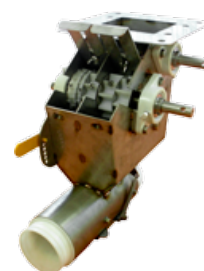

Dystrybucja ze stali nierdzewnej

pojedyncze ujęcie
Ø90