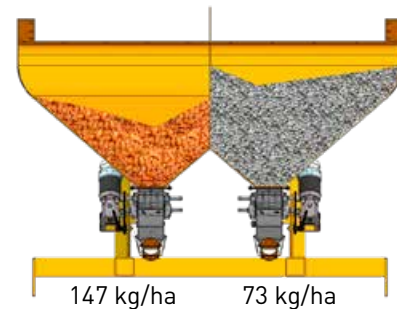

Podzielny zbiornik

- Wybór proporcji dozowania
- Oszczędność ziarna i nawozu
- Oszczędność czasu i pieniędzy

Uniwersalność