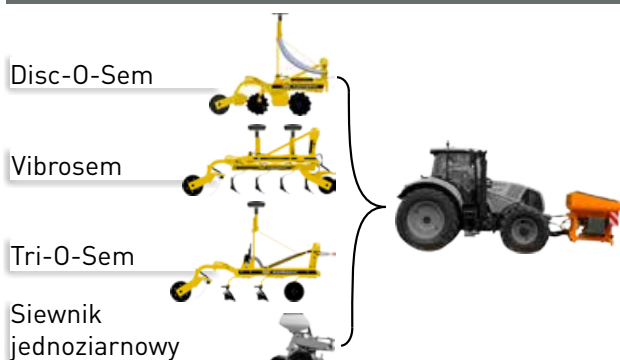

# Przednie zbiorniki do całorocznego użytku

## DSF 1600 / 2200

Całkowicie zwijana plandeka

Ułatwiony załadunek

1 600 L  
2 200 L (jako opcja)

Zbiornik z podziałem

Niezależne dystrybucje

Radar prędkości

GPS (jako opcja)

Zestaw ostrzegawczy z oświetleniem

Bezpieczeństwo na drodze

Mocna rama

Długa żywotność

Podzielny zbiornik

- Wybór proporcji dozowania
- Oszczędność ziarna i nawozu
- Oszczędność czasu i pieniędzy

Uniwersalność

- Dostosowanie do każdego siewnika
- Całoroczne użytkowanie
- Wysoka rentowność

Praktyczny kształt zbiornika

- Zmniejszona wysokość załadunku
- Zwiększona widoczność z kabiny ciągnika
- Zbalansowana waga zestawu