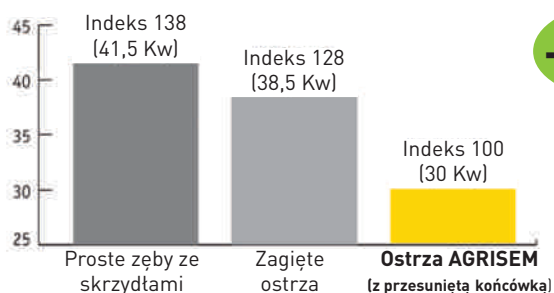

Ekonomika

Rezultat testu przeprowadzonego przez szkołę w Derval (FR).
Zapotrzebowanie mocy spulchniacza pracującego na szerokości 3 m. i głębokości 30 cm.

- O 30% mniejsze zapotrzebowanie mocy w stosunku do tradycyjnego spulchniacza
- Lepsze wschody = wyższa rentowność