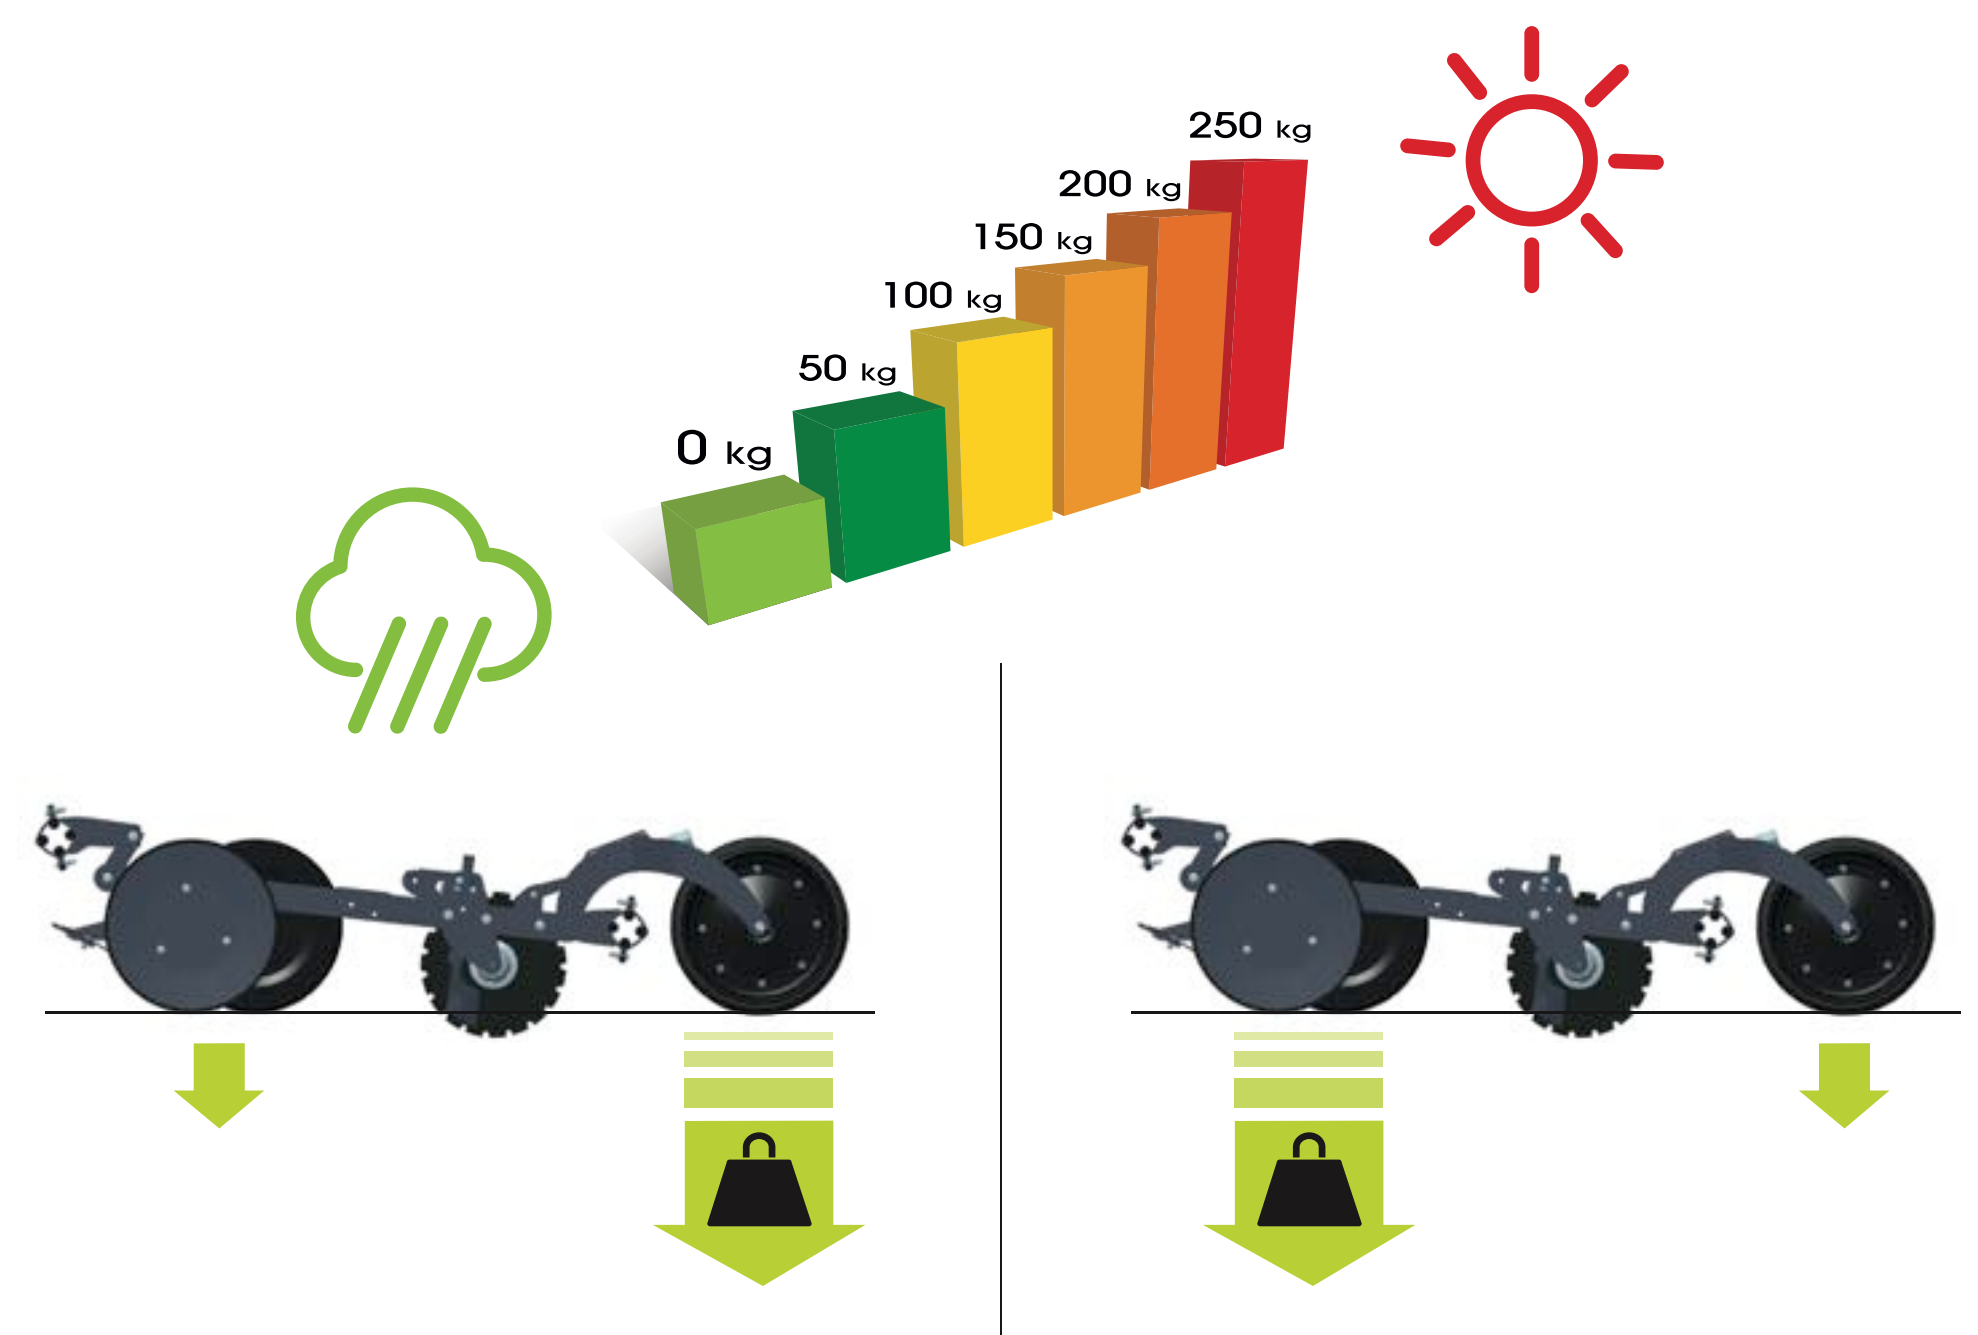

# Easy Drill 3000 4000