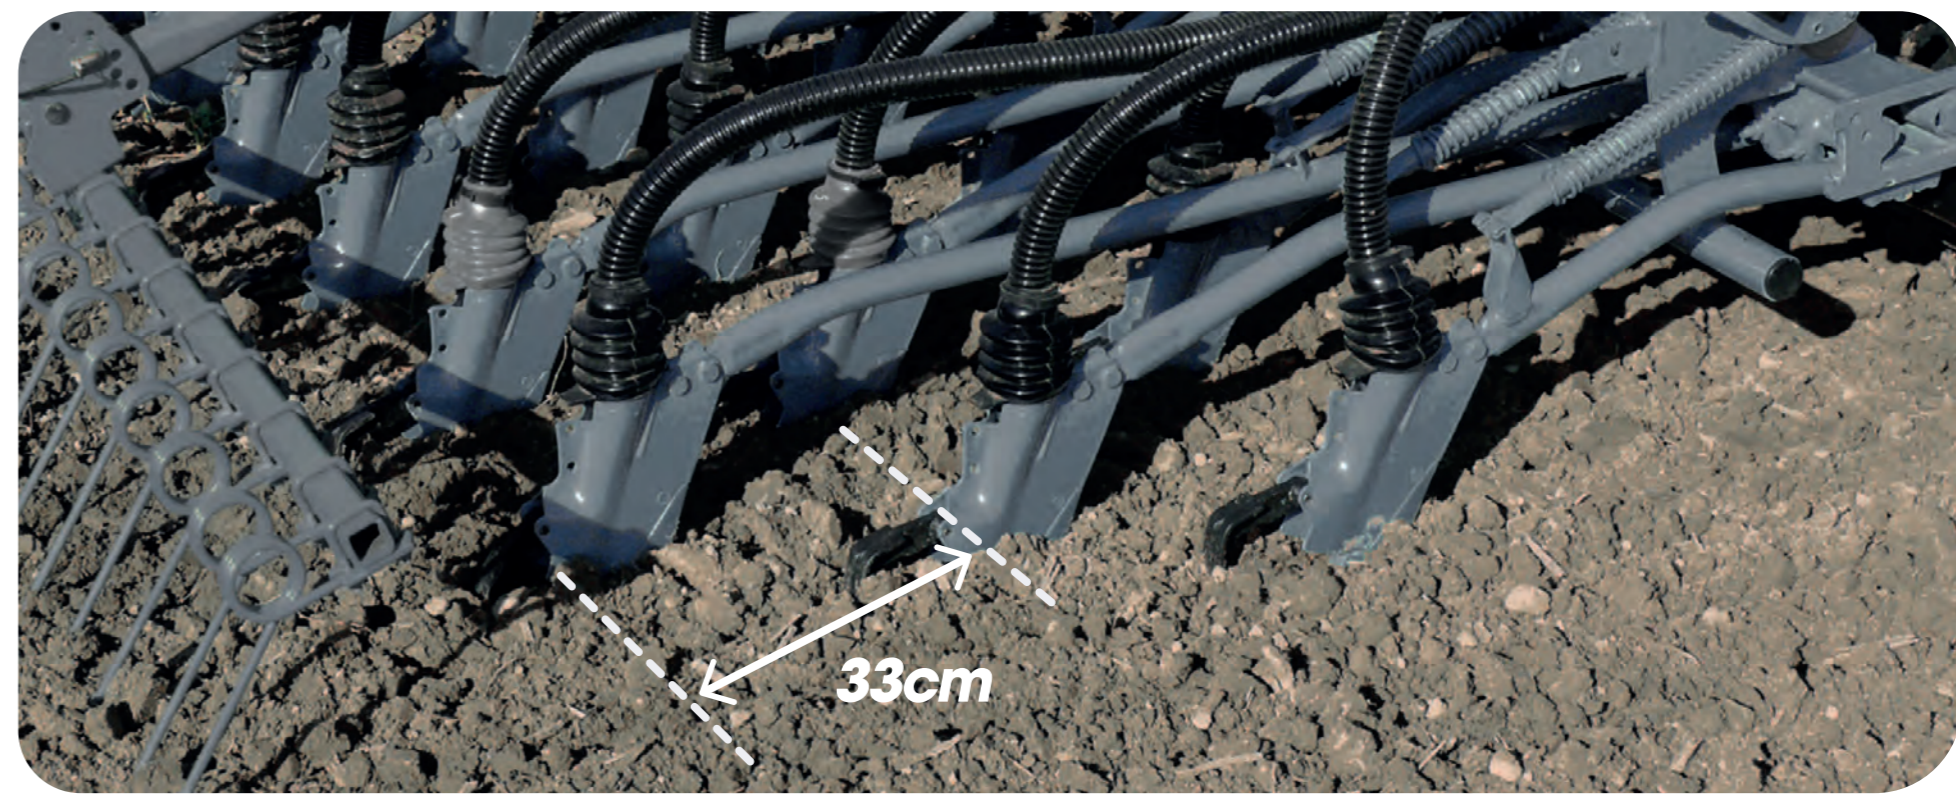

OPTIONS **PROGRESS**

TF

Gravity
Ø520 mm

Cage
Ø500 mm

Packer
Ø550 mm

Tracker
Ø550 mm

HR

XR