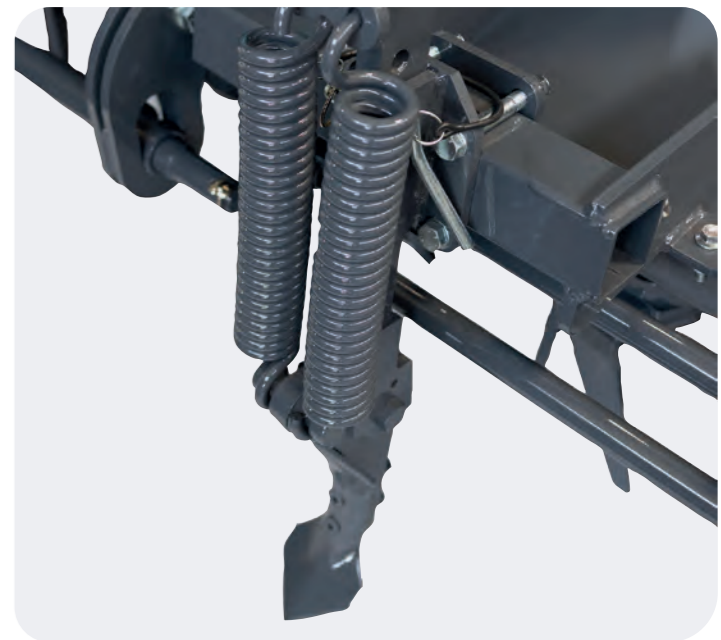

OPTIONS **PROGRESS**

TF

Gravity
Ø520 mm

Cage
Ø500 mm

Packer
Ø550 mm

Tracker
Ø550 mm

HR

XR