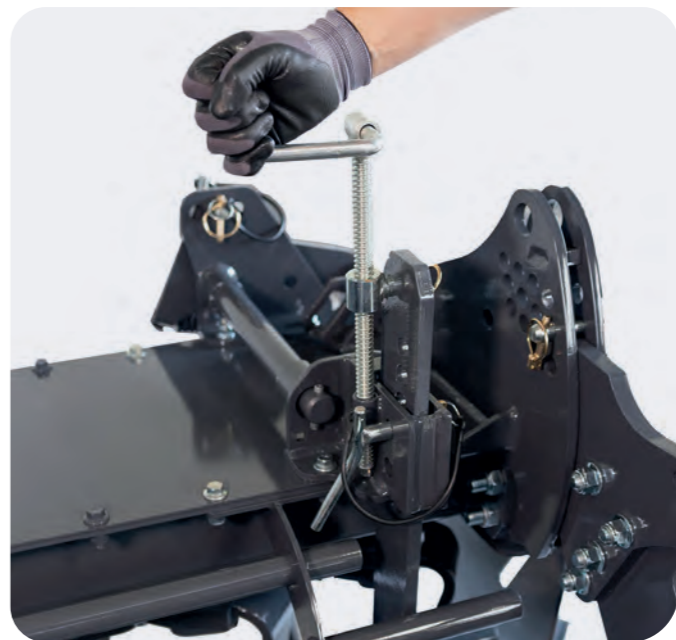

OPTIONS **PROGRESS**

TF

Gravity
Ø520 mm

Cage
Ø500 mm

Packer
Ø550 mm

Tracker
Ø550 mm

HR

XR