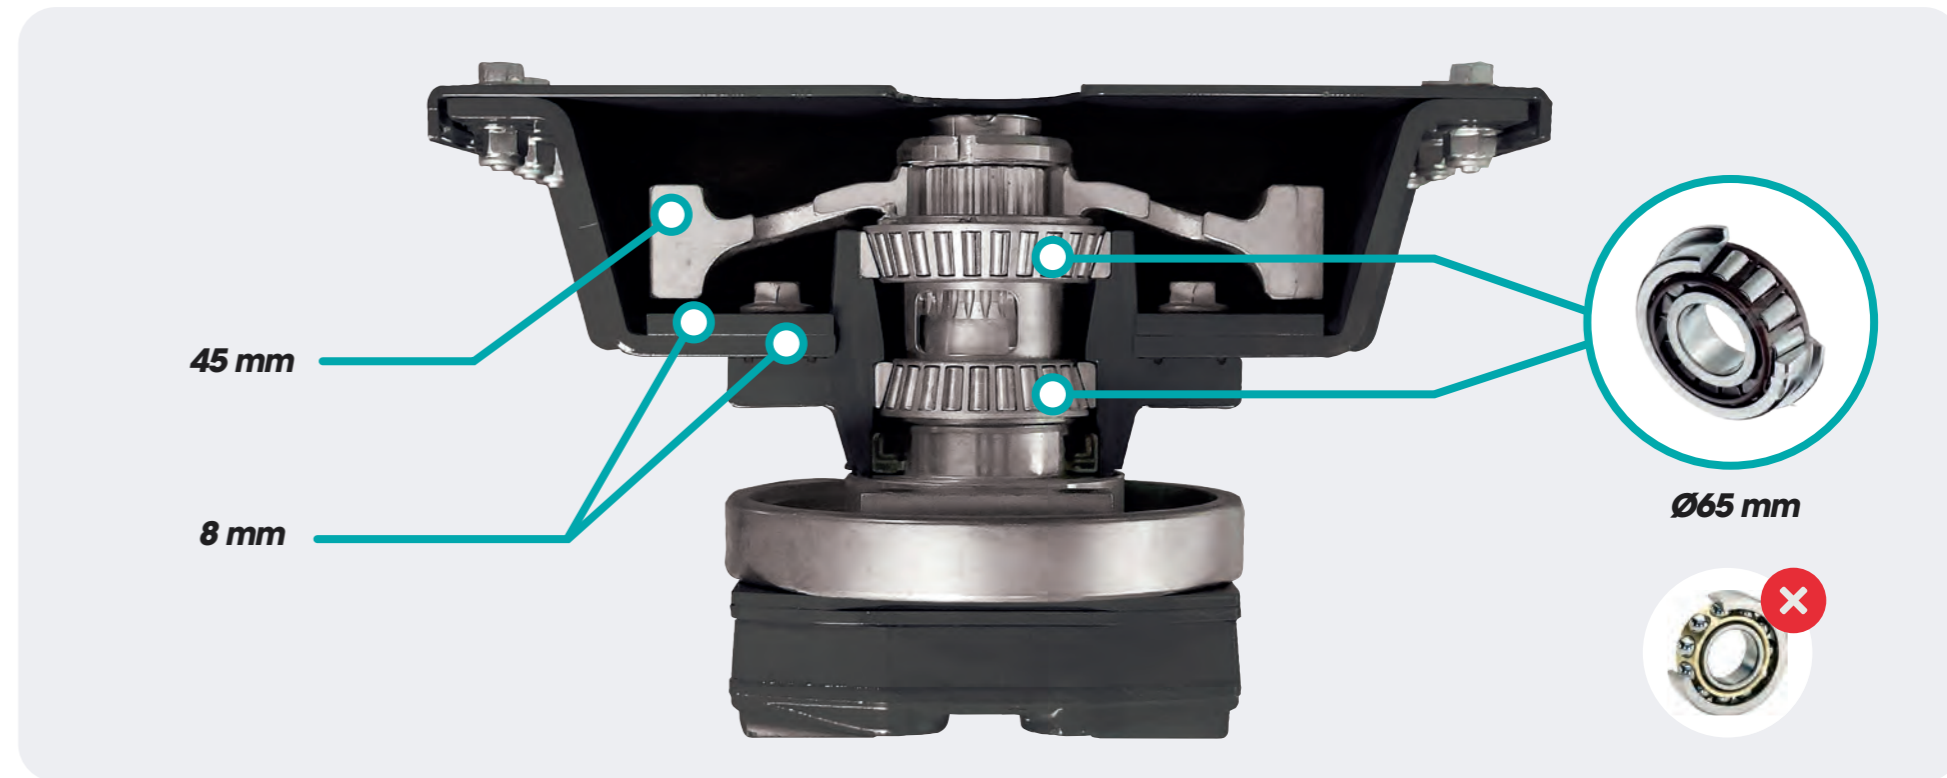

OPTIONS **PROGRESS**

TF

Gravity
Ø520 mm

Cage
Ø500 mm

Packer
Ø550 mm

Tracker
Ø550 mm

HR

XR