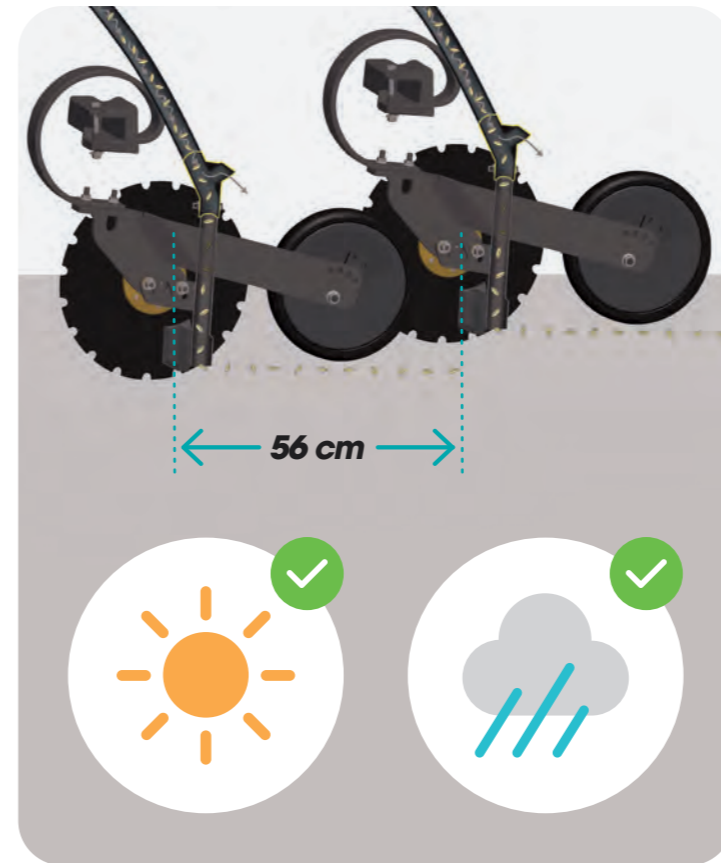

OPTIONS **PROGRESS**

TF

Gravity
Ø520 mm

Cage
Ø500 mm

Packer
Ø550 mm

Tracker
Ø550 mm

HR

XR

Cultiline HR								Cultiline HR W										
	HR 160	HR 190	HR 220		HR 300			HR WS 28				HR W 28				HR W 36		
(kg)	1408	1700	1857	2041	1734	1937	2010	2570	2780	2990	3410	2770	2980	3190	3610	3710	4130	4550
(m)	3	3	3,5	4	3	3,5	4	4	4,5	5	6	4	4,5	5	6	6	7	8
(m)	-	-	-	-	-	-	-	2,5	2,5	2,5	2,5	2,95	2,95	2,95	2,95	2,95	2,95	2,95
(CV)	160	190	220		300			280				280				360	360	
	12	12	14	16	12	14	16	16	18	20	24	16	18	20	24	24	28	32