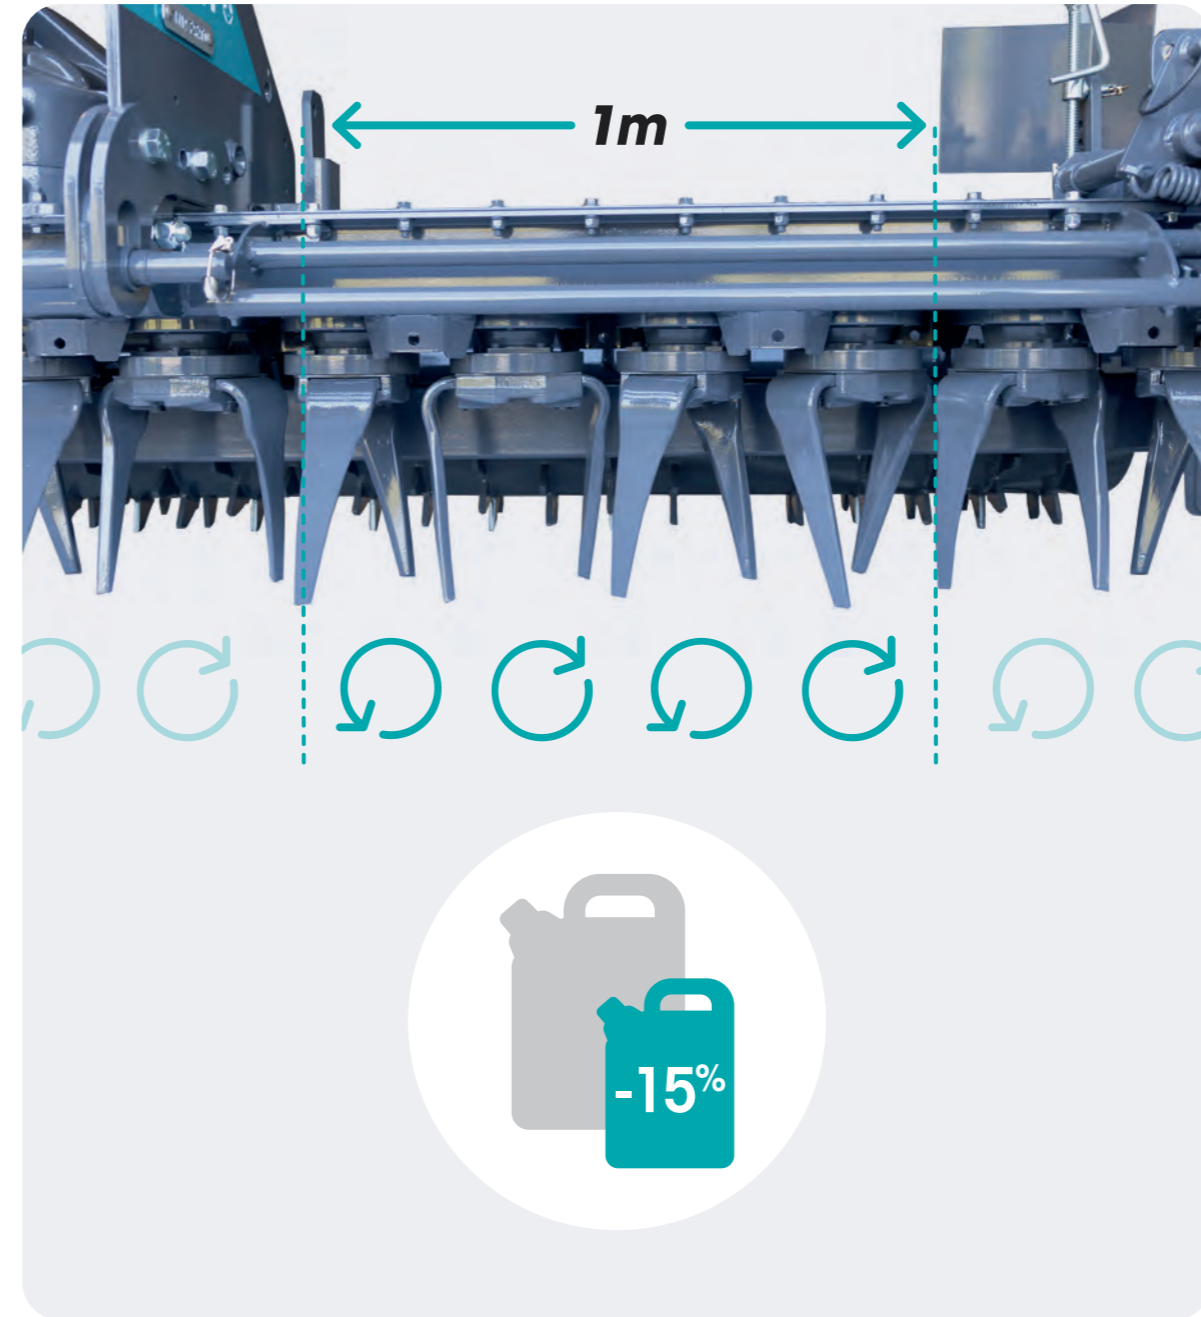

OPTIONS **PROGRESS**

TF

Gravity
Ø520 mm

Cage
Ø500 mm

Packer
Ø550 mm

Tracker
Ø550 mm

HR

XR

Cultiline HR								Cultiline HR W										
	HR 160	HR 190	HR 220		HR 300			HR WS 28				HR W 28				HR W 36		
(kg)	1408	1700	1857	2041	1734	1937	2010	2570	2780	2990	3410	2770	2980	3190	3610	3710	4130	4550
(m)	3	3	3,5	4	3	3,5	4	4	4,5	5	6	4	4,5	5	6	6	7	8
(m)	-	-	-	-	-	-	-	2,5	2,5	2,5	2,5	2,95	2,95	2,95	2,95	2,95	2,95	2,95
(CV)	160	190	220		300			280				280				360	360	
	12	12	14	16	12	14	16	16	18	20	24	16	18	20	24	24	28	32