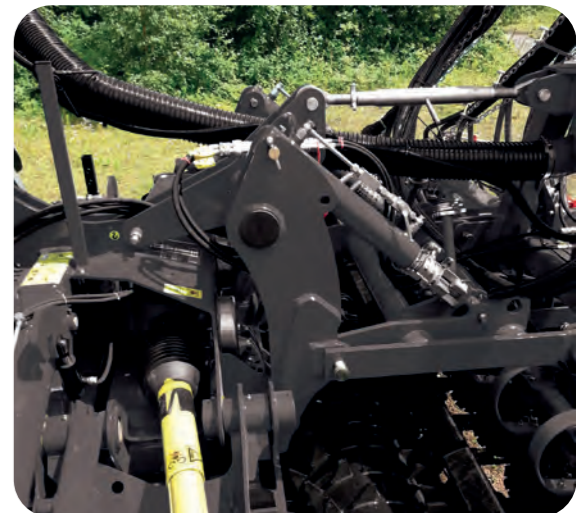

OPTIONS **PROGRESS**

TF

Gravity
Ø520 mm

Cage
Ø500 mm

Packer
Ø550 mm

Tracker
Ø550 mm

HR

XR