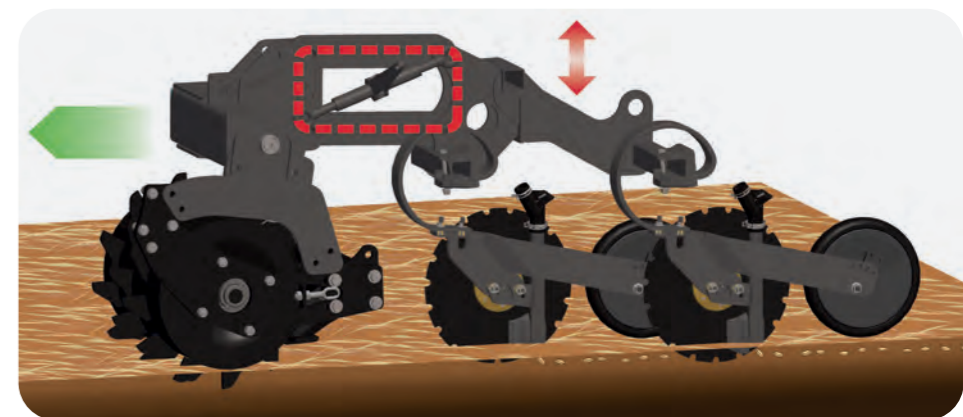

OPTIONS **PROGRESS**

TF

Gravity
Ø520 mm

Cage
Ø500 mm

Packer
Ø550 mm

Tracker
Ø550 mm

HR

XR