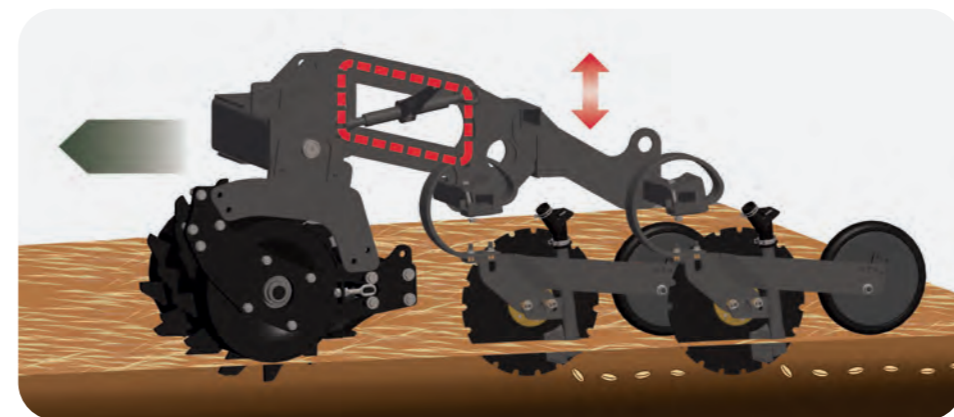

OPTIONS **PROGRESS**

TF

Gravity
Ø520 mm

Cage
Ø500 mm

Packer
Ø550 mm

Tracker
Ø550 mm

HR

XR