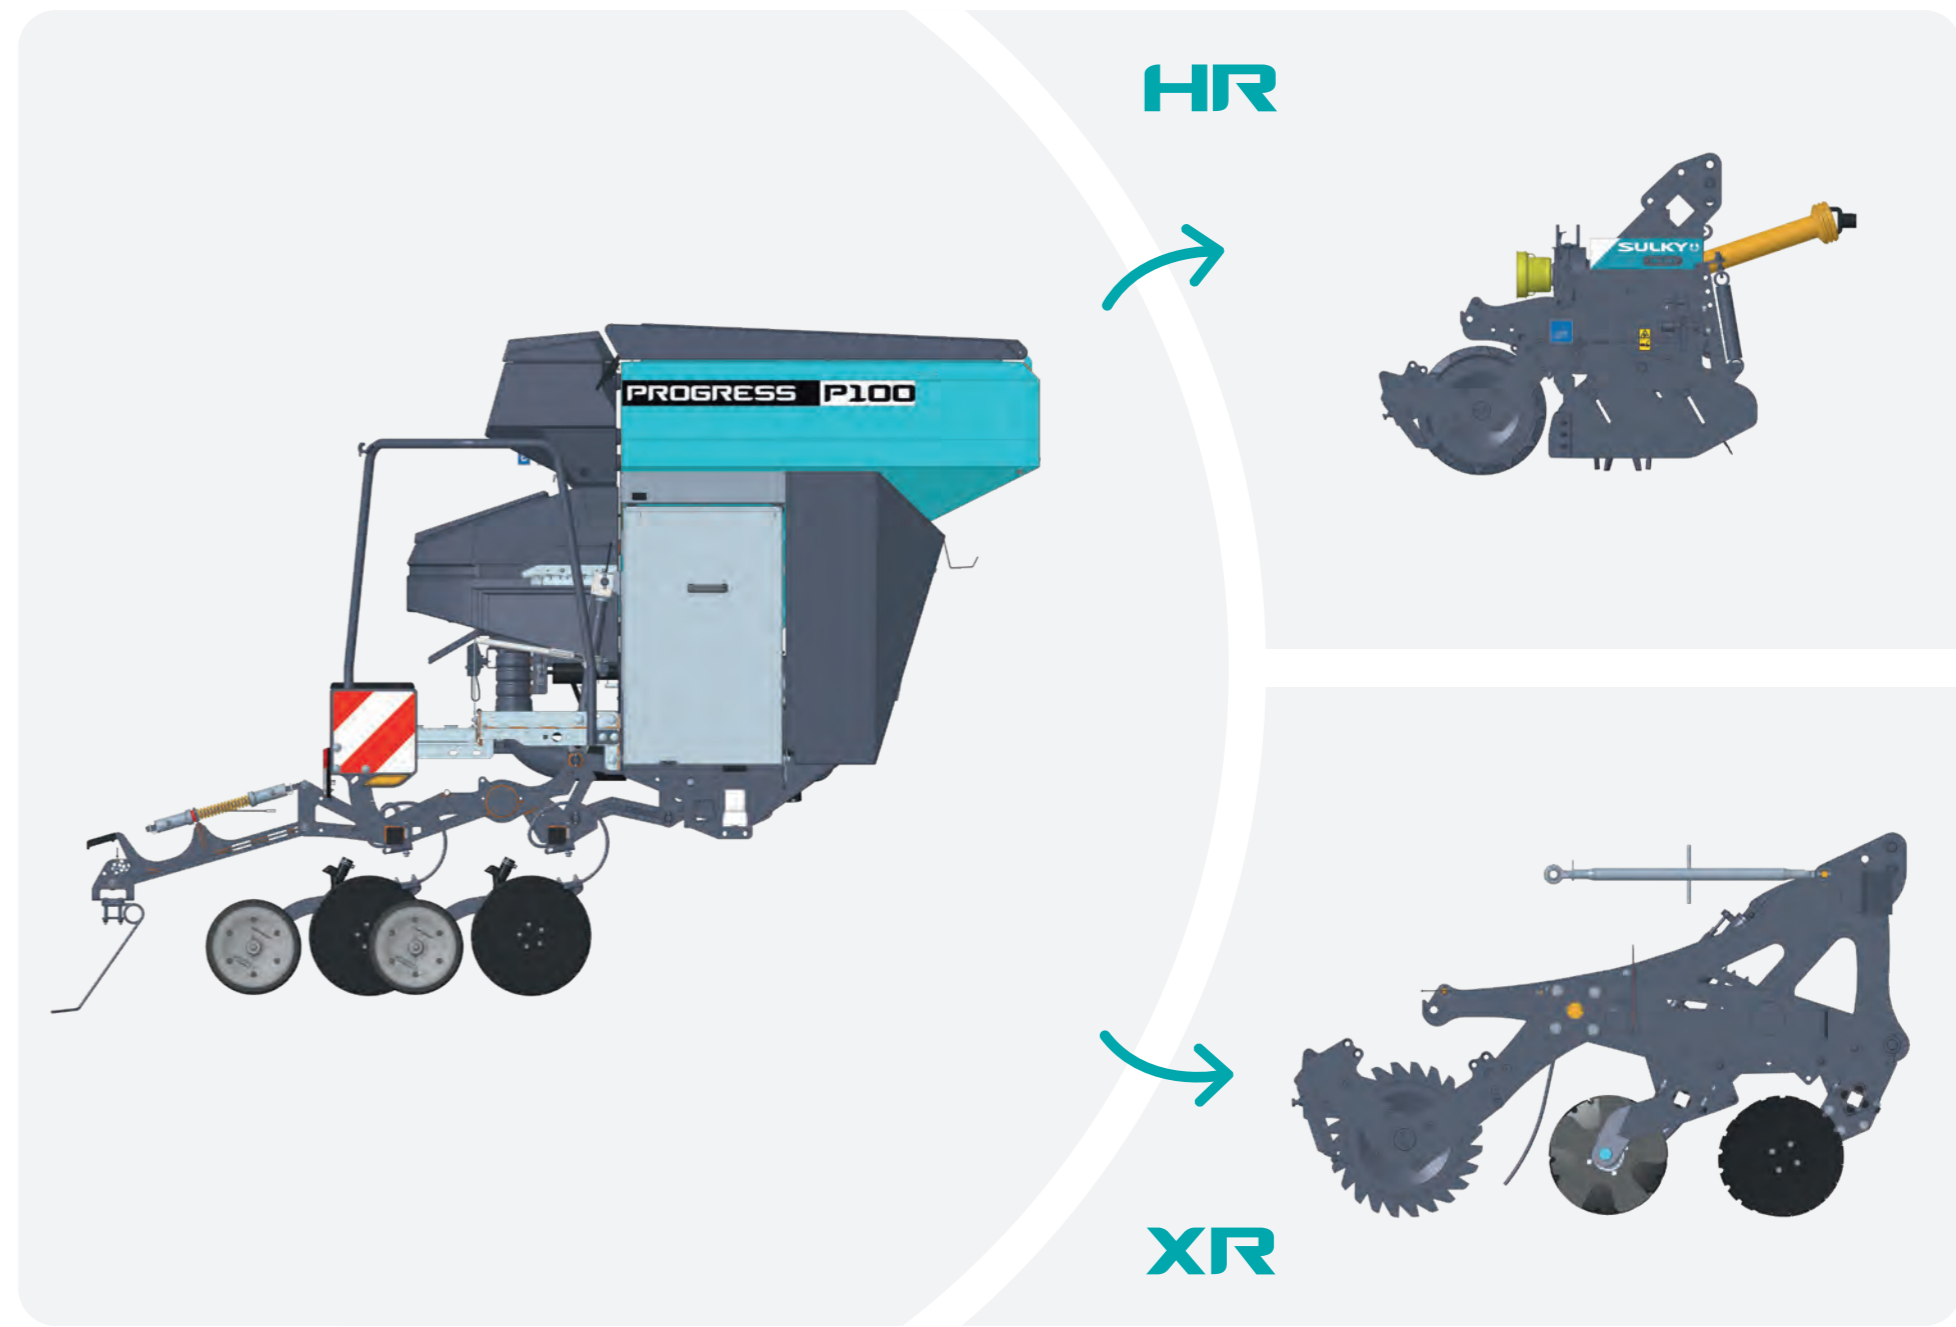

OPTIONS **PROGRESS**

TF

Gravity
Ø520 mm

Cage
Ø500 mm

Packer
Ø550 mm

Tracker
Ø550 mm

HR

XR

Cultiline HR								Cultiline HR W										
	HR 160	HR 190	HR 220		HR 300			HR WS 28				HR W 28				HR W 36		
(kg)	1408	1700	1857	2041	1734	1937	2010	2570	2780	2990	3410	2770	2980	3190	3610	3710	4130	4550
(m)	3	3	3,5	4	3	3,5	4	4	4,5	5	6	4	4,5	5	6	6	7	8
(m)	-	-	-	-	-	-	-	2,5	2,5	2,5	2,5	2,95	2,95	2,95	2,95	2,95	2,95	2,95
(CV)	160	190	220		300			280				280				360	360	
	12	12	14	16	12	14	16	16	18	20	24	16	18	20	24	24	28	32

XR			
	XR 3	XR 3,5	XR 4
(kg)	1441	1620	1816
(m)	3	3,5	4
(CV)	150 - 210	175 - 240	220 - 300
	22	26	30

PROGRESS

	1250L	1750L	1200L + 800L	
(kg)	375	400	460	
(m)	2,02	2,22	2,22	
(m)	1,84 x 1,24		1,06 x 1,24	0,77 x 1,24